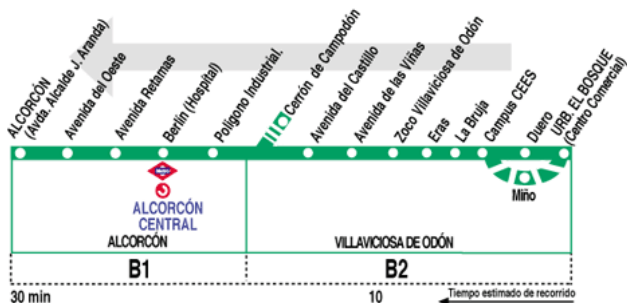

510 El Bosque - Villaviciosa de Odón - Alcorcón (Alcalde J. Aranda)

HORARIOS DE SALIDA DE URBANIZACIÓN EL BOSQUE (Centro Comercial)

Horarios de Invierno
Mayo 2006

Lunes a Viernes laborables

6:	7:	8:	9:	10:	11:	12:	13:	14:	15:	16:	17:	18:	19:	20:	21:	22:	23:
30^c	00	00	00	00	00	00	00	00	00	00	00	00	00	00	00	00	00
30^c	30^c	30^c	30^c	30^c	30^c	30^c	30^c	30^c	30^c	30^c	30^c	30^c	30^c	30^c	30^c	30^c	00

Sábados laborables, Domingos y Festivos

6:	8:	9:	10:	11:	12:	13:	14:	15:	16:	17:	18:	19:	20:	21:	22:	23:
30^c	00^c	00^c	00^c	00^c	00^c	00^c	00^c	00^c	00^c	00^c	00^c	00^c	00^c	00^c	00^c	00^c

Notas:

DE LUNES A VIERNES LOS SERVICIOS CON SALIDA A LAS HORAS ENTERAS, SALEN DE LA URB. EL BOSQUE POR LA CALLE MIÑO.

^c Pasan por el Cerrón de Campodón.

DE BLAS Y CÍA, S.L. C/ Fraguas, 27.
Polígono Industrial Urtinsa. ALCORCÓN 28925 MADRID

Tel: 91 641 60 11