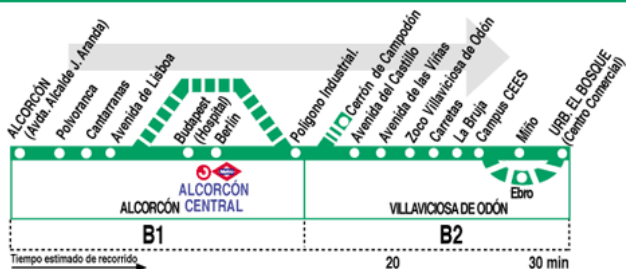

510 Alcorcón (Alcalde J. Aranda) - Villaviciosa de Odón - El Bosque

HORARIOS DE SALIDA DE ALCORCÓN (Avenida Alcalde José Aranda)

Horarios de Invierno
Mayo 2006

Lunes a Viernes laborables

6:	7:	8:	9:	10:	11:	12:	13:	14:	15:	16:	17:	18:	19:	20:	21:	22:	23:
00^h 30^h	00^h 30^h	00^h 30^h	00^c 30	00^c 30	00^c 30	00^c 30	00^c 30	00^c 30	00^c 30	00^c 30	00^c 30	00^c 30	00^c 30	00^c 30	00^c 30^h	00^h 30^h	00^h 00^h

Sábados laborables, Domingos y Festivos

7:	8:	9:	10:	11:	12:	13:	14:	15:	16:	17:	18:	19:	20:	21:	22:	23:
00^h	00^h	00^c	00^c	00^c	00^c	00^c	00^c	00^c	00^c	00^c	00^c	00^c	00^c	00^c	00^h	00^h

Notas:

DE LUNES A VIERNES LOS SERVICIOS CON SALIDA A LAS HORAS ENTERAS, ENTRAN EN LA URB. EL BOSQUE POR LA CALLE EBRO.

^c Pasan por el Cerrón de Campodon.

^h No pasan por el Hospital de Alcorcón

DB DE BLAS Y CÍA, S.L. C/ Fraguas, 27.
Polígono Industrial Urtinsa. ALCORCÓN 28925 MADRID

Tel: 91 641 60 11