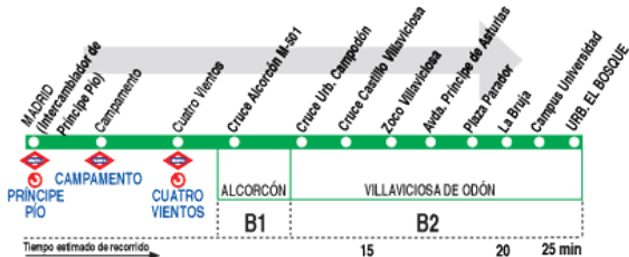

518

Madrid (Príncipe Pío) - Villaviciosa de Odón

HORARIOS DE SALIDA DE MADRID (Intercambiador de Príncipe Pío)

Actualizado a
julio de 2009

Lunes a Viernes laborables

(Vigente de 16 de septiembre
a 15 de julio)

De 6:50 a 22:30 entre 7 - 10 minutos
De 22:30 a 23:45 cada 15 minutos
A 0:05 0:30

Lunes a Viernes laborables

A 6:50 7:00 7:10
De 7:27 a 20:52 entre 10 - 15 minutos
De 21:05 a 22:35 entre 13 - 18 minutos
A 23:00 23:30 24:00 0:30

Lunes a Viernes laborables

(Vigente agosto)

De 6:50 a 22:30 cada 20 minutos
A 22:45 23:15 23:45 0:30

Sábados laborables, Domingos y Festivos

(Vigente de 1 de septiembre
a 31 de julio)

De 6:50 a 22:30 cada 20 minutos
A 22:45 23:15 23:45 0:30

Sábados laborables, Domingos y Festivos

(Vigente agosto)

De 6:45 a 23:45 cada 30 minutos
A 0:30