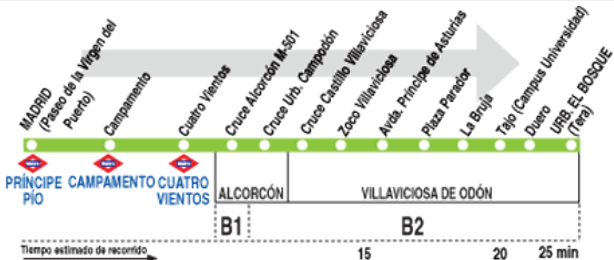

N504 Villaviciosa de Odón - Madrid (Príncipe Pío)

HORARIOS DE SALIDA DE VILLAVICIOSA DE ODÓN (Urbanización El Bosque)

Actualizado a noviembre de 2010
(Vigente todo el año)

De Domingo a jueves

A	1:15	2:45	4:15
---	------	------	------

Viernes, sábados y vísperas de festivo *

A	0:30	1:15	2:45	4:15
---	------	------	------	------

Notas: * Festivos en la Comunidad de Madrid.

DB DE BLAS Y CÍA, S.L. C/ Fraguas, 27.
Polígono Industrial Urtinsa. ALCORCÓN 28925 MADRID

Tel: 91 641 60 11

N504 Madrid (Príncipe Pío) - Villaviciosa de Odón

 HORARIOS DE SALIDA DE MADRID (Paseo de la Virgen del Puerto)				
Actualizado a noviembre de 2010 (Vigente todo el año)				
De domingo a jueves				
A	2:00	3:30	5:00	
Viernes, sábados y vísperas de festivo *				
A	1:00	2:00	3:30	5:00
Notas:	* Festivos en la Comunidad de Madrid.			